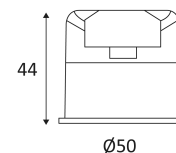

NOLI LED

- LED-module met een identieke diameter als een 230V PAR16 of 12V MR16.
- Gebruik met KSA1002/1012 - LSA1012 - ALA1013.
- Levensduur : 15.000u.

CODE	AC	LED	T° (K)	LED Lumen	System Lumen
LP101WW	AC 230V	7W	3000K	800 Lm	555 Lm

Alleen voor binnengebruik.

Bescherming tegen het binnendringen van lichaam >12mm. Zonder bescherming tegen water.

Product waarvan die toegankelijke delen geschieden zijn van de actieve delen, door een dubbele of een versterkte isolatie.