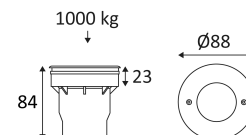

# NAUTO 4 R

- Ronde grondspot.
- Drive over van 1000kg.
- Inbouwdoos meegeleverd.
- Omvormer 10Vdc afzonderlijk te bestellen.

CODE	MATERIAAL	DC	LED	T° (K)	LED Lumen	System Lumen
OU26680	INOX 304	DC 10V	0,5W	3500K	90 Lm	16 Lm

Product aangedreven door een laag voltage (SELV) die niet groter is dan 50V (AC RMS).

Gatdiameter voor de inbouwdoos in te voegen (80mm).

CE gekeurd.

CRI>80

LED-specificaties.

Fotobiologisch risico RG1

Voeding niet inbegrepen.