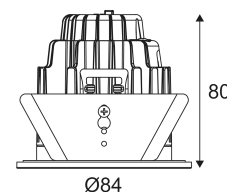

MUNA RD-230 B

- 4 in 1 ronde vaste inbouwspot.
- 2700K, 3000K, 4000K of 6000K naar keuze via een schakelaar aan de achterkant van het armatuur.
- Bevestiging met bladveren.
- Mag bedekt worden door isolerend materiaal (niet ingespoten).
- Dubbel automatisch klemmenblok.
- Werkt zonder omvormer.
- Dimbaar.
- Verenigbaar met fase afsnijdingsdimmer.
- Afwerking 30 geleverd met verwisselbare ring in gesattineerd nikkel.

 Gatdiameter voor de armatuur in te voegen. (70mm)

 Lichtbundel 55°.

 CE gekeurd.

 CRI>80 Keuze van kleurtemperatuur. LED-specificaties. RG0. Voldoet aan de toepasselijke thermische voorschriften. (Frankrijk) Getest bij 650°. De armatuur kan na de installatie bedekt worden door een isolatie (niet ingespoten). Verlichtingstoestel voorzien met een 230V LED module. Dimbaar. 3 jaar garantie. Fotometrische curve beschikbaar op de website: www.indigo-lighting.com Niet-ervangbare driver. LED vervangbaar door elektricien.