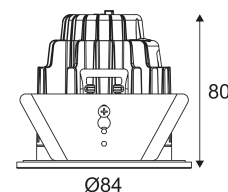

# MUNA RD-230 B

- Runde Einbauleuchte, starr, 4 in 1.
- 2700K, 3000K, 4000K oder 6000K nach Wahl über einen Schalter auf der Rückseite der Leuchte.
- Befestigung mit Blattfedern.
- Geeignet zur Abdeckung mit Rolldämmung.
- Doppelte automatische Anschlußbox.
- Kein Konverter erforderlich.
- Dimmbar.
- Kompatibel mit Phasenabschnittsdimmer.
- Ausführung 30 geliefert mit auswechselbarem Ring (nickel satiniert).

Durchmesser der Bohrung für die Leuchte. (70mm)

Strahlwinkel 55°.

CE Genehmigung.

 CRI>80 Wahl der Farbtemperatur. LED-Spezifikationen. RG0. Entspricht den geltenden thermischen Vorschriften. (Frankreich) Getestet bei 650°. Das Produkt kann nach der Installation abgedeckt werden durch eine Isolation (Ausser geblasene Isolierung). Leuchte mit LED-Modul 230V. Dimmbar. 3 Jahre Garantie. Luxeinheit auf der Website verfügbar: [www.indigo-lighting.com](http://www.indigo-lighting.com) Driver nicht austauschbar. LED von einem Elektriker austauschbar.