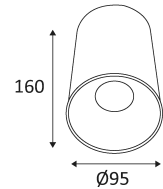

MONA

- Ronde, vaste plafondarmatuur.
- Niet dimbare omvormer inbegrepen in het toestel.

CODE	KLEUR	MATERIAAL	AC	LED	T° (K)	LED Lumen	System Lumen
DO138WW04	WIT	GEGOTEN ALUMINIUM	AC 230V	13W	3000K	1500 Lm	1177 Lm

Plafondbevestiging alleen.

Alleen voor binnengebruik.

Bescherming tegen het binnendringen van lichaam > 12mm en tegen verticaal vallende waterdruppels met een inclinatie van max. 60°.

Bescherming tegen een impact-energie van 0,20 Joule.

Product met hoofdisolatie, met een apparaat dat alle metalen delen die toegankelijk zijn met de beschermingsleiding verbindt.

Lichtbundel 40°.

CE gekeurd.

CRI>80

LED-specificaties.

Fotobiologisch risico RG1

Getest bij 650°.

Voeding inbegrepen.

3 jaar garantie.

Fotometrische curve beschikbaar op de website: www.indigo-lighting.com