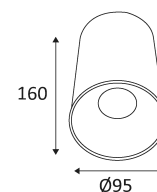

# MONA

- Runde Deckenleuchte, feststehend.
- Inklusive nicht dimmbarer Treiber.

CODE	FARBE	MATERIAL	AC	LED	T° (K)	LED Lumen	System Lumen
DO138WW04	WEISS	ALUMINIUM	AC 230V	13W	3000K	1500 Lm	1177 Lm

Nur für Deckenmontage.

Nur für den Innengebrauch.

Schutz gegen Eindringen von Körpern von mehr als 12mm. Schutz gegen vertikal fallende Wassertropfen mit einem max. Gefälle von 60°.

Schutz gegen eine Stoßenergie von 0,20 Joule.