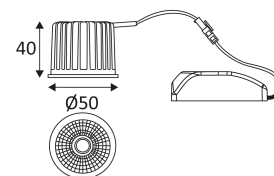

# MODU LED

- LED-module met een identieke diameter als een 230V PAR16 of 12V MR16.
- Gebruik met KSA1002/1012 - LSA1012 - ALA1013.
- Met externe dimbare omvormer.
- Verenigbaar met fase aansnijding of fase afsnijdingsdimmer.
- Levensduur : 30.000u.

Dit product bevat 1 lichtbron(nen) energiezuinig E.

CODE	AC	DC	LED	T° (K)	LED Lumen	System Lumen
LED9W500DDWW	AC 230V	DC 500mA 18V	9W	3000K	940 Lm	830 Lm

Alleen voor binnengebruik.

Bescherming tegen het binnendringen van lichaam van meer dan 1mm. Bescherming tegen waterspatten.

Product aangedreven door een laag voltage (SELV) die niet groter is dan 50V (AC RMS).

Lichtbundel 38°.

CE gekeurd.

CRI>80

RG1.

De armatuur kan na de installatie niet bedekt worden, zelfs door een isolatie.