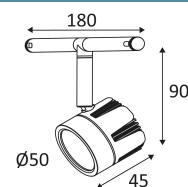

MODI

- Spot pour câble tendu 12Vdc.
- Orientable horizontalement et verticalement.

CODE	COULEUR	MATIÈRE	DC	LED	T° (K)	LED Lumen	System Lumen
CA106SW05	NOIR	ALUMINIUM	DC 12V	5W	2700K	470 Lm	400 Lm

Usage intérieur uniquement.

Protection contre la pénétration de corps supérieurs à 12mm. Sans protection contre l'eau.

Résistance : 0,23 Joule.

Produit alimenté sous une très basse tension de sécurité (T.B.T.S) qui n'excède pas 50V (valeur efficace en courant alternatif).