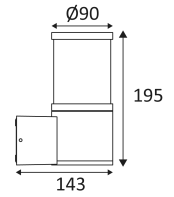

MINO W E27

- Wandarmatuur voor buitenverlichting.
- Lichtkap in mat glas.

CODE	KLEUR	MATERIAAL	SOCKET	AC	Watt Max	LAMP
OU43424	ANTRACIET	GEGOTEN ALUMINIUM	E27	AC 230V	26W	CLA

Wandmontage alleen.

Buitengebruik.

Bescherming tegen het binnendringen van lichaam van meer dan 1mm. Bescherming tegen waterspatten.

Weerstand : 0,23 Joule.

Product met hoofdisolatie, met een apparaat dat alle metalen delen die toegankelijk zijn met de beschermingsleiding verbindt.