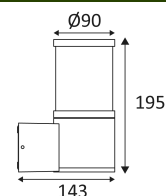

MINO W E27

- Wandleuchte für Außenbeleuchtung.
- Diffusor aus mattiertem Glas.

CODE	FARBE	MATERIAL	SOCKET	AC	Watt Max	LAMPE
OU43424	ANTHRAZIT	ALUMINIUMGUSS	E27	AC 230V	26W	CLA

Nur für Wandmontage.

Außengebrauch.

Schutz gegen Eindringen von Körpern von mehr als 1mm. Schutz gegen Spritzwasser.

Widerstand : 0,23 Joule.

Beleuchtung mit Hauptisolierung, mit einem Gerät welches alle seine Metallteile die zugänglich sind mit dem Schutzleiter verbindet.