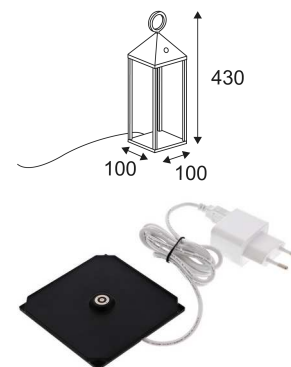

MINI VARA

- Verplaatsbaar verlichtingsarmatuur.
- Met drukknop en oplaadbare batterij via USB-aansluiting.
- Oplaadtijd 6 uur met een autonomie van 9 uur.
- Geleverd met oplader.
- Dimbaar.

Dit product bevat 1 lichtbron(nen) energiezuinig E.

Dit product bevat 1 lichtbron(nen) energiezuinig E.

CODE	KLEUR	MATERIAAL	DC	LED	T° (K)	LED Lumen	System Lumen
OU422WW24	ANTRACIET	GEGOTEN ALUMINIUM	DC 3,7V	2W	3000K	580 Lm	150 Lm
OU422WW30	MAT WIT	GEGOTEN ALUMINIUM	DC 3,7V	2W	3000K	580 Lm	150 Lm

 Verplaatsbare verlichtingsarmaturen.

 Binnen en buiten gebruik.

 Bescherming tegen het stof en tegen de projecties van water.

 Weerstand : 0,23 Joule.

 Product aangedreven door een laag voltage (SELV) die niet groter is dan 50V (AC RMS).

 CE gekeurd.

 CRI>80

BUITEN

VERPLAATSBARE VERLICHTINGSARMATUREN

LED LED-specificaties.
L70B50
50.000h

RG1 RG1.

650° Getest bij 650°.

USB Oplaadbare batterij via USB-aansluiting.