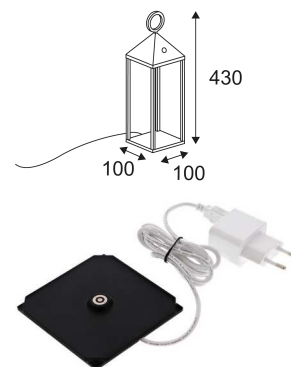

MINI VARA

- Mobile Leuchte.
- Mit Schalter und aufladbarer Batterie über USB-Anschluss.
- Ladezeit 6 Stunden mit einer Autonomie von 9 Stunden.
- Ladegerät mitgeliefert.
- Dimmbar.

Dieses Produkt enthält 1 Lichtquelle(n) mit E energieeffizient.

Dieses Produkt enthält 1 Lichtquelle(n) mit E energieeffizient.

CODE	FARBE	MATERIAL	DC	LED	T° (K)	LED Lumen	System Lumen
OU422WW24	ANTHRAZIT	ALUMINIUMGUSS	DC 3,7V	2W	3000K	580 Lm	150 Lm
OU422WW30	WEISS MATT	ALUMINIUMGUSS	DC 3,7V	2W	3000K	580 Lm	150 Lm