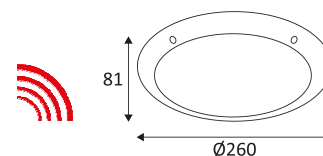

# MINI TIMY SENSOR E27

- Wand- of plafondarmatuur zowel voor binnen als buiten.
- Met 360° HF sensor, regelbaar detectiebereik van max. 10 m diameter.
- Met anti-vandaal sleutel en schroeven.

CODE	KLEUR	MATERIAAL	SOCKET	AC	Watt Max	LAMP
OU44620	METAAL	POLYCARBONAAT	E27	AC 230V	23W	CLA
OU44630	ZWART	POLYCARBONAAT	E27	AC 230V	23W	CLA
OU44631	WIT	POLYCARBONAAT	E27	AC 230V	23W	CLA

METAAL

ZWART

WIT

Wand- of plafondmontage.

Binnen en buiten gebruik.

Dichtheid tegen stof. Dichtheid tegen krachtige waterstralen.

Weerstand : 50 Joules.

Product waarvan die toegankelijke delen geschieden zijn van de actieve delen, door een dubbele of een versterkte isolatie.