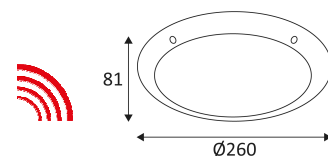

# MINI TIMY SENSOR E27

- Wand- of plafondarmatuur zowel voor binnen als buiten.
- Met 360° HF sensor, regelbaar detectiebereik van max. 10 m diameter.
- Master/slave functie mogelijk in combinatie met MINI TIMY E27.
- Met anti-vandaal sleutel en schroeven.