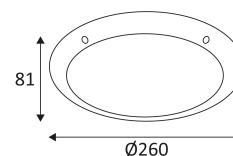

MINI TIMY E27

- Wand- of plafondarmatuur zowel voor binnen als buiten.
- Met anti-vandaal sleutel en schroeven.

CODE	KLEUR	MATERIAAL	SOCKET	AC	Watt Max	LAMP
OU44520	METAAL	POLYCARBONAAT	E27	AC 230V	23W	CLA
OU44530	ZWART	POLYCARBONAAT	E27	AC 230V	23W	CLA
OU44531	WIT	POLYCARBONAAT	E27	AC 230V	23W	CLA