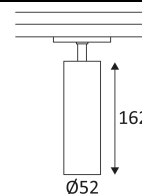

MINI PERFETTO T MONO

- Projector voor accentverlichting.
- Adapter voor Track MONO MINI MAIN.
- Niet dimbare omvormer geïntegreerd in het toestel.
- De referentie SU15247 is nodig voor alle gebruik van SU15205.