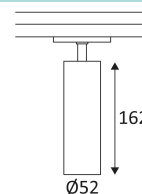

MINI PERFETTO T MONO

- Scheinwerfer für Akzentbeleuchtung.
- Adapter für Track MONO MINI MAIN.
- In der Leuchte integrierter nicht dimmbarer Konverter.

CODE	FARBE	MATERIAL	AC	LED	T° (K)	LED Lumen	System Lumen
TR351WW05	SCHWARZ	ALUMINIUMGUSS	AC 230V	12W	3000K	1470 Lm	1221 Lm

Nur für Deckenmontage.

Nur für den Innengebrauch.

Schutz gegen Eindringen von Körpern von mehr als 12mm. Ohne Schutz gegen Wasser.

Schutz gegen eine Stoßenergie von 0,20 Joule.

Beleuchtung mit Hauptisolierung, mit einem Gerät welches alle seine Metallteile die zugänglich sind mit dem Schutzleiter verbindet.

Vertikale Orientierung der Leuchte möglich bis zu einem maximum von 90°.

Horizontale Orientierung der Leuchte möglich bis zu einem maximum von 330°.

Strahlwinkel 30°.

CE Genehmigung.

CRI >90

LED-Spezifikationen.

UGR niedriger als 19.

Photobiologisches Risiko RG1

Getestet bei 850°.

Stromversorgung einbegriffen.

3 Jahre Garantie.

Luxeinheit auf der Website verfügbar: www.indigo-lighting.com