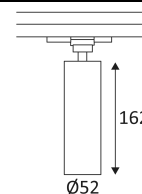

MINI PERFETTO T

- Projector voor accentverlichting.
- Adapter voor Track III ROUND, SQUARE en RECES-rail.
- Niet dimbare omvormer geïntegreerd in het toestel.
- De referentie SU15247 is nodig voor alle gebruik van SU15205.