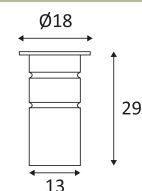

MINI 6

- Ronde mini-grondspot.
- LED wit (3000K, 6000K) of blauw (BL).
- Kabel van 1.50m meegeleverd.
- Omvormer 12Vdc afzonderlijk te bestellen.

Dit product bevat 1 lichtbron(nen) energiezuinig N/A.

Dit product bevat 41 lichtbron(nen)

Gatdiameter voor de armatuur in te voegen. (14 mm)

Lichtbundel 90°.

CE gekeurd.

CRI>80

LED-specificaties.

Fotobiologisch risico RG1

Getest bij 650°.

Voeding niet inbegrepen.