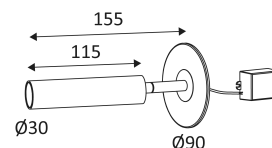

MILO 4

- Decoratief wandarmatuur.
- Half ingebouwde basis.
- Met externe dimbare omvormer.
- Verenigbaar met fase-aansnijding of fase-afsnijdingsdimmer.
- Montage in een standaard inbouwdoos (niet meegeleverd).

Dit product bevat 1 lichtbron(nen) energiezuinig F.