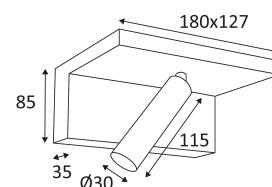

MILO 2

- Decoratief wandarmatuur.
- Opbouw basis met schakelaar voor drie lichtniveaus (25%, 50% en 100%) en twee USB aansluitingen (5VDC, 2A).
- Niet dimbare omvormer geïntegreerd in het toestel.

Dit product bevat 1 lichtbron(nen) energiezuinig F.

Alleen voor binnengebruik.

Bescherming tegen het binnendringen van lichaam >12mm. Zonder bescherming tegen water.

Bescherming tegen een impact-energie van 0,20 Joule.

Product met hoofdisolatie, met een apparaat dat alle metalen delen die toegankelijk zijn met de beschermingsleiding verbindt.

Verticale oriëntatie van het toestel mogelijk tot een maximum van 90°.

Horizontale oriëntatie van het toestel mogelijk tot een maximum van 180°.

Lichtbundel 40°.

CE gekeurd.

CRI >90

LED-specificaties.

Fotobiologisch risico RG1