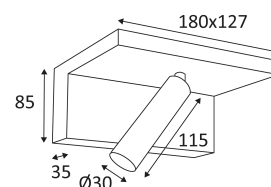

MILO 2

- Dekorative Wandleuchte.
- Aufbaubasis mit Schalter für drei Lichtstufen (25%, 50% und 100%) und zwei USB Anschlüsse (5VDC, 2A).
- Nicht dimmbarer Treiber inkl.

Dieses Produkt enthält 1 Lichtquelle(n) mit F energieeffizient.

Vertikale Orientierung der Leuchte möglich bis zu einem maximum von 90°.

Horizontale Orientierung der Leuchte möglich bis zu einem maximum von 180°.

Strahlwinkel 40°.

CE Genehmigung.

CRI >90

LED-Spezifikationen.