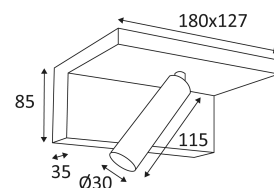

# MILO 2

- Dekorative Wandleuchte.
- Aufbaubasis mit Schalter für drei Lichtstufen (25%, 50% und 100%) und zwei USB Anschlüsse (5VDC, 2A).
- Nicht dimmbarer Treiber inkl.

CODE	FARBE	MATERIAL	AC	LED	T° (K)	Nominal Lumen	System Lumen
WA165WW05	SCHWARZ MATT	ALUMINIUM	AC 230V	5W	3000K	500 Lm	330 Lm
WA165WW30	WEISS MATT	ALUMINIUM	AC 230V	5W	3000K	500 Lm	330 Lm

SCHWARZ MATT

WEISS MATT

Nur für Wandmontage.

Nur für den Innenbereich.

Schutz gegen Eindringen von Körpern von mehr als 12mm. Ohne Schutz gegen Wasser.

Widerstand : 0,23 Joule

Beleuchtung mit Hauptisolierung, mit einem Gerät welches alle seine Metallteile die zugänglich sind mit dem Schutzleiter verbindet.

Vertikale Orientierung der Leuchte möglich bis zu einem maximum von 90°.

Horizontale Orientierung der Leuchte möglich bis zu einem maximum von 180°.

Strahlwinkel 40°.

CE Genehmigung.

CRI &gt;90

LED-Spezifikationen.