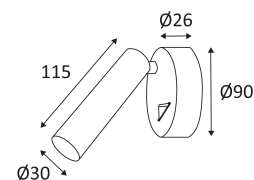

MILO 1

- Decoratief wandarmatuur.
- Opbouw basis met schakelaar.
- Niet dimbare omvormer geïntegreerd in het toestel.

Dit product bevat 1 lichtbron(nen) energiezuinig F.

CODE	KLEUR	MATERIAAL	AC	LED	T° (K)	LED Lumen	System Lumen
WA11205	MAT ZWART	ALUMINIUM	AC 230V	5W	3000K	500 Lm	405 Lm
WA11230	MAT WIT	ALUMINIUM	AC 230V	5W	3000K	500 Lm	450 Lm
WA11263	GEBORSTELD MESSING	ALUMINIUM	AC 230V	5W	3000K	500 Lm	405 Lm

MAT ZWART

MAT WIT

GEBORSTELD
MESSING

Wandmontage alleen.

Alleen voor binnengebruik.

Bescherming tegen het binnendringen van lichaam >12mm. Zonder bescherming tegen water.

Bescherming tegen een impact-energie van 0,20 Joule.

Product met hoofdisolatie, met een apparaat dat alle metalen delen die toegankelijk zijn met de beschermingsleiding verbindt.

Verticale oriëntatie van het toestel mogelijk tot een maximum van 90°.

Horizontale oriëntatie van het toestel mogelijk tot een maximum van 355°.