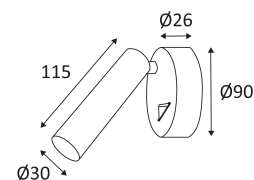

MILO 1

- Applique murale décorative.
- Base apparente avec interrupteur.
- Convertisseur non dimmable intégré dans l'appareil.

Ce produit contient 1 source(s) lumineuse(s) d'efficacité énergétique F.

CODE	COULEUR	MATIÈRE	AC	LED	T° (K)	LED Lumen	System Lumen
WA11205	NOIR MAT	ALUMINIUM	AC 230V	5W	3000K	500 Lm	405 Lm
WA11230	BLANC MAT	ALUMINIUM	AC 230V	5W	3000K	500 Lm	450 Lm
WA11263	LAITON BROSSE	ALUMINIUM	AC 230V	5W	3000K	500 Lm	405 Lm

NOIR MAT

BLANC MAT

LAITON BROSSE

Montage sur un mur uniquement.

Usage intérieur uniquement.

Protection contre la pénétration de corps supérieurs à 12mm. Sans protection contre l'eau.

Protection contre une énergie de choc de 0,20 Joule.

Produit à isolation principale qui comporte des dispositifs reliant l'ensemble de ses parties métalliques accessibles au conducteur de protection.

Orientation verticale possible du luminaire pour un maximum de 90°.