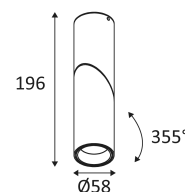

MANYL 2 GU10

- Rond, richtbaar plafondarmatuur.

CODE	KLEUR	MATERIAAL	SOCKET	AC	Watt Max	LAMP
WA20205	MAT ZWART	ALUMINIUM	GU10	AC 230V	13W	PAR16 LED
WA20230	MAT WIT	ALUMINIUM	GU10	AC 230V	13W	PAR16 LED

MAT ZWART

MAT WIT

 Plafondbevestiging alleen.

 Alleen voor binnengebruik.

 Bescherming tegen het binnendringen van lichaam >12mm. Zonder bescherming tegen water.

 Weerstand : 0,23 Joule.

 Product met hoofdisolatie, met een apparaat dat alle metalen delen die toegankelijk zijn met de beschermingsleiding verbindt.

 Verticale oriëntatie van het toestel mogelijk tot een maximum van 90°.

 Horizontale oriëntatie van het toestel mogelijk tot een maximum van 355°.

 CE gekeurd.

 Getest bij 650°.

 3 jaar garantie.

 Lichtbron vervangbaar door eindgebruiker.