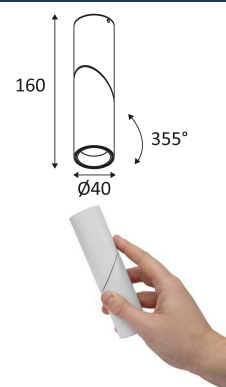

# MANYL 1

- Rond, richtbaar plafondarmatuur.
- Dimbare omvormer geïntegreerd in het toestel.
- Verenigbaar met fase aansnijding of fase afsnijdingsdimmer.

Dit product bevat 1 lichtbron(nen) energiezuinig G.

Alleen voor binnengebruik.

Bescherming tegen het binnendringen van lichaam >12mm. Zonder bescherming tegen water.

Weerstand : 0,23 Joule.

Product met hoofdisolatie, met een apparaat dat alle metalen delen die toegankelijk zijn met de beschermingsleiding verbindt.

Verticale oriëntatie van het toestel mogelijk tot een maximum van 90°.

Horizontale oriëntatie van het toestel mogelijk tot een maximum van 355°.

Lichtbundel 36°.

CE gekeurd.

CRI>90

LED-specificaties.

RG1.

Getest bij 650°.