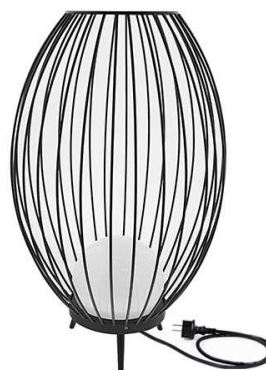

MANU

- Verplaatsbare verlichtingsarmatuur.
- Lichtkap in opaal polycarbonaat.
- Geleverd met 3m kabel en stekker.

Dit product bevat 30 lichtbron(nen energiezuinig E.

CODE	KLEUR	MATERIAAL	AC	LED	T° (K)	LED Lumen	System Lumen
OU437WW05	ZWART	GEGOTEN ALUMINIUM	AC 230V	12W	3000K	1580 Lm	990 Lm

Verplaatsbare verlichtingsarmaturen.

Buitengebruik.

Stofdicht. Bescherming tegen waterstralen.

Weerstand : 1 Joule.

Product met hoofdisolatie, met een apparaat dat alle metalen delen die toegankelijk zijn met de beschermingsleiding verbindt.