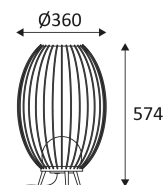

MANU

- Verplaatsbare verlichtingsarmatuur.
- Lichtkap in opaal polycarbonaat.
- Geleverd met 3m kabel en stekker.

Dit product bevat 30 lichtbron(nen energiezuinig E.

CODE	KLEUR	MATERIAAL	AC	LED	T° (K)	LED Lumen	System Lumen
OU437WW05	ZWART	GEGOTEN ALUMINIUM	AC 230V	12W	3000K	1580 Lm	990 Lm

Verplaatsbare verlichtingsarmaturen.

Buitengebruik.

Stofdicht. Bescherming tegen waterstralen.

Weerstand : 1 Joule.

Product met hoofdisolatie, met een apparaat dat alle metalen delen die toegankelijk zijn met de beschermingsleiding verbindt.

CE gekeurd.

CRI >80

LED-specificaties.

RG0.

Getest bij 650°.

Verlichtingstoestel voorzien met een 230V LED module.

3 jaar garantie.

Driver vervangbaar door elektriciens.

LED vervangbaar door elektriciens.