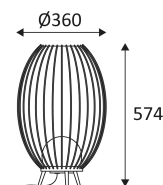

# MANU

- Mobile Leuchte.
- Diffusor aus opalem Polycarbonat.
- Inklusive Kabel 3m und Stecker.

Dieses Produkt enthält 30 Lichtquelle(n) mit E energieeffizient.

CODE	FARBE	MATERIAL	AC	LED	T° (K)	LED Lumen	System Lumen
OU437WW05	SCHWARZ	ALUMINIUM	AC 230V	12W	3000K	1580 Lm	990 Lm