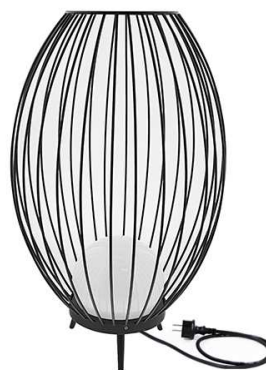

# MANU

- Mobile Leuchte.
- Diffusor aus opalem Polycarbonat.
- Inklusive Kabel 3m und Stecker.

Dieses Produkt enthält 30 Lichtquelle(n) mit E energieeffizient.

CODE	FARBE	MATERIAL	AC	LED	T° (K)	LED Lumen	System Lumen
OU437WW05	SCHWARZ	ALUMINIUM	AC 230V	12W	3000K	1580 Lm	990 Lm

Mobile leuchten.

Außengebrauch.

Staubdicht. Schutz gegen Wasserstrahlen.

Widerstand : 1 Joule

Beleuchtung mit Hauptisolierung, mit einem Gerät welches alle seine Metallteile die zugänglich sind mit dem Schutzleiter verbindet.