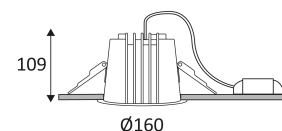

LYON 3 R

- Downlight encastré rond fixe.
- Réflecteur basse luminance.
- Fixation par ressorts.
- Convertisseur non-dimmable ou dimmable DALI-push déporté fourni.

Ce produit contient 1 source(s) lumineuse(s) d'efficacité énergétique F.

 Protection contre une énergie de choc de 1 Joule.

 Produit dont les parties accessibles sont séparées des parties actives par double isolation ou isolation renforcée.

 Diamètre de percement pour insérer le luminaire. (150mm)