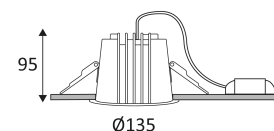

LYON 2 R

- Vaste ronde inbouwspot.
- Anti-verblindings reflector.
- Bevestiging met veren.
- Met externe niet dimbare of DALI-push dimbare omvormer.

Dit product bevat 1 lichtbron(nen) energiezuinig F.