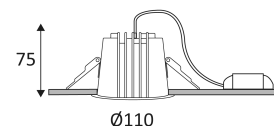

LYON 1 R

- Vaste ronde inbouwspot.
- Anti-verblindings reflector.
- Bevestiging met veren.
- Met externe niet dimbare of DALI-push dimbare omvormer.

Dit product bevat 1 lichtbron(nen) energiezuinig F.

CODE	KLEUR	MATERIAAL	AC	DC	LED	T° (K)	LED Lumen	System Lumen
NIET DIMBAAR								
DO538WW05	MAT ZWART	ALUMINIUM	AC 230V	DC 350mA 36V	15W	3000K	1875 Lm	1515 Lm
DO538WW17	MAT ZWART - ZILVER	ALUMINIUM	AC 230V	DC 350mA 36V	15W	3000K	1875 Lm	1590 Lm
DO538WW30	MAT WIT	ALUMINIUM	AC 230V	DC 350mA 36V	15W	3000K	1875 Lm	1590 Lm
DO538WW53	MAT WIT - ZILVER	ALUMINIUM	AC 230V	DC 350mA 36V	15W	3000K	1875 Lm	1590 Lm
DO538NW05	MAT ZWART	ALUMINIUM	AC 230V	DC 350mA 36V	15W	4000K	1920 Lm	1545 Lm
DO538NW17	MAT ZWART - ZILVER	ALUMINIUM	AC 230V	DC 350mA 36V	15W	4000K	1920 Lm	1625 Lm
DO538NW30	MAT WIT	ALUMINIUM	AC 230V	DC 350mA 36V	15W	4000K	1920 Lm	1625 Lm
DO538NW53	MAT WIT - ZILVER	ALUMINIUM	AC 230V	DC 350mA 36V	15W	4000K	1920 Lm	1625 Lm
DALI DIMBAAR								
DO538WW05DA	MAT ZWART	ALUMINIUM	AC 230V	DC 350mA 36V	15W	3000K	1875 Lm	1515 Lm
DO538WW17DA	MAT ZWART - ZILVER	ALUMINIUM	AC 230V	DC 350mA 36V	15W	3000K	1875 Lm	1590 Lm
DO538WW30DA	MAT WIT	ALUMINIUM	AC 230V	DC 350mA 36V	15W	3000K	1875 Lm	1590 Lm
DO538WW53DA	MAT WIT - ZILVER	ALUMINIUM	AC 230V	DC 350mA 36V	15W	3000K	1875 Lm	1590 Lm
DO538NW05DA	MAT ZWART	ALUMINIUM	AC 230V	DC 350mA 36V	15W	4000K	1920 Lm	1545 Lm
DO538NW17DA	MAT ZWART - ZILVER	ALUMINIUM	AC 230V	DC 350mA 36V	15W	4000K	1920 Lm	1625 Lm
DO538NW30DA	MAT WIT	ALUMINIUM	AC 230V	DC 350mA 36V	15W	4000K	1920 Lm	1625 Lm
DO538NW53DA	MAT WIT - ZILVER	ALUMINIUM	AC 230V	DC 350mA 36V	15W	4000K	1920 Lm	1625 Lm

Inbouw Plafondmontage alleen.

Alleen voor binnengebruik.

Bescherming tegen het binnendringen van lichaam van meer dan 1mm. Bescherming tegen waterspatten.

Bescherming tegen een impact-energie van 1 Joule.

Product waarvan die toegankelijke delen geschieden zijn van de actieve delen, door een dubbele of een versterkte isolatie.