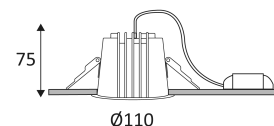

# LYON 1 R

- Runde Einbauleuchte, starr.
- Reflektor mit geringer Leuchtdichte.
- Befestigung mit Federn.
- Inklusive nicht dimmbarer oder dimmbarer DALI-Push Treiber.

Dieses Produkt enthält 1 Lichtquelle(n) mit F energieeffizient.

SCHWARZ MATT

SCHWARZ MATT - SILBER

WEISS MATT

WEISS MATT - SILBER

Nur für Deckeneinbaumontage.

Nur für den Innengebrauch.

Schutz gegen Eindringen von Körpern von mehr als 1mm. Schutz gegen Spritzwasser.

Schutz gegen eine Stoßenergie von 1 Joule.

 Produkt von welchen die zugänglichen Teile getrennt sind von den aktiven Teilen, durch eine doppelte oder eine verstärkte Isolierung.

 Durchmesser der Bohrung für die Leuchte. (95mm)

 Mindesthöhe der Zwischendecke, um die Leuchte anzubringen. (100mm)