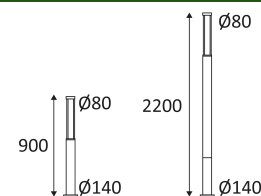

LUXI 80

- Rond armatuur voor buitenverlichting.
- Lichtkap in opaal polycarbonaat.
- Niet dimbare omvormer geïntegreerd in het toestel.

Dit product bevat 72 lichtbron(nen energiezuinig E.

CODE	KLEUR	MATERIAAL	AC	LED	T° (K)	LED Lumen	System Lumen	L (mm)
OU324WW24	ANTRACIET	GEGOTEN ALUMINIUM	AC 230V	18W	3000K	2340 Lm	1325 Lm	900
OU324NW24	ANTRACIET	GEGOTEN ALUMINIUM	AC 230V	18W	4000K	2410 Lm	1750 Lm	900
OU325WW24	ANTRACIET	GEGOTEN ALUMINIUM	AC 230V	18W	3000K	2340 Lm	1325 Lm	2200
OU325NW24	ANTRACIET	GEGOTEN ALUMINIUM	AC 230V	18W	4000K	2410 Lm	1750 Lm	2200