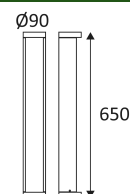

# LUXI 650

- Rond armatuur voor buitenverlichting.
- Met in&uit kabel.
- Niet dimbare omvormer geïntegreerd in het toestel.

Dit product bevat 1 lichtbron(nen) energiezuinig F.

CODE	KLEUR	MATERIAAL	AC	LED	T° (K)	LED Lumen	System Lumen
OU13824	ANTRACIET	GEGOTEN ALUMINIUM	AC 230V	7W	3000K	660 Lm	476 Lm

Alleen op de grond monteren.

Buitengebruik.

Bescherming tegen het stof en tegen de projecties van water.

Weerstand : 1 Joule.

Product met hoofdisolatie, met een apparaat dat alle metalen delen die toegankelijk zijn met de beschermingsleiding verbindt.

Lichtbundel 30°.

CE gekeurd.

CRI>80

LED-specificaties.

RG1.

Getest bij 650°.

Voeding inbegrepen.

3 jaar garantie.