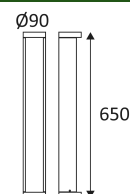

# LUXI 650

- Borne ronde pour éclairage extérieur.
- Avec entrée et sortie de câble.
- Convertisseur non dimmable intégré dans l'appareil.

Ce produit contient 1 source(s) lumineuse(s) d'efficacité énergétique F.