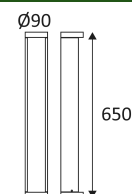

# LUXI 650

- Runde Pollerleuchte für Außenbeleuchtung.
- Mit Kabelein- und -ausgang.
- In der Leuchte integrierter nicht dimmbarer Konverter.

Dieses Produkt enthält 1 Lichtquelle(n) mit F energieeffizient.