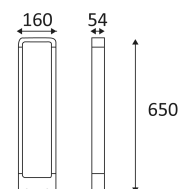

LUXI 54

- Rechthoekig armatuur voor buitenverlichting.
- Niet dimbare omvormer geïntegreerd in het toestel.

Dit product bevat 1 lichtbron(nen) energiezuinig F.

CODE	KLEUR	MATERIAAL	AC	LED	T° (K)	LED Lumen	System Lumen
OU13624	ANTRACIET	ALUMINIUM	AC 230V	7W	3000K	750 Lm	524 Lm

Alleen op de grond monteren.

Buitengebruik.

Bescherming tegen het stof en tegen de projecties van water.

Weerstand : 5 Joules.

Product met hoofdisolatie, met een apparaat dat alle metalen delen die toegankelijk zijn met de beschermingsleiding verbindt.

Lichtbundel 90°.

CE gekeurd.

CRI>80

LED-specificaties.

RG1.

Getest bij 650°.

Voeding inbegrepen.

3 jaar garantie.

Fotometrische curve beschikbaar op de website: www.indigo-lighting.com

Driver vervangbaar door elektriciens.

LED vervangbaar door elektriciens.