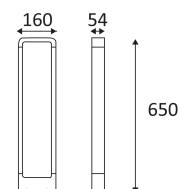

LUXI 54

- Borne rectangulaire pour éclairage extérieur.
- Convertisseur non dimmable intégré dans l'appareil.

Ce produit contient 1 source(s) lumineuse(s) d'efficacité énergétique F.

CODE	COULEUR	MATIÈRE	AC	LED	T° (K)	LED Lumen	System Lumen
OU13624	ANTHRACITE	ALUMINIUM	AC 230V	7W	3000K	750 Lm	524 Lm