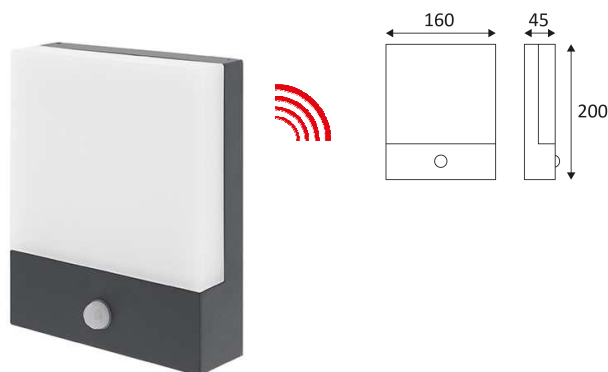

LUXI 45 SENSOR

- Wandarmatuur voor buitenverlichting.
- Met 120° IR sensor, regelbaar detectiebereik max. 6m.
- Lichtkap in opaal polycarbonaat.
- Niet dimbare omvormer geïntegreerd in het toestel.

Dit product bevat 42 lichtbron(nen energiezuinig F.

CODE	KLEUR	MATERIAAL	AC	LED	T° (K)	LED Lumen	System Lumen
OU359WW24	ANTRACIET	ALUMINIUM	AC 230V	6W	3000K	660 Lm	555 Lm

Wandmontage alleen.

Buitengebruik.

Bescherming tegen het stof en tegen de projecties van water.

Weerstand : 1 Joule.

Product met hoofdisolatie, met een apparaat dat alle metalen delen die toegankelijk zijn met de beschermingsleiding verbindt.

Lichtbundel 120°.

CE gekeurd.

CRI>80

LED-specificaties.

RG0.