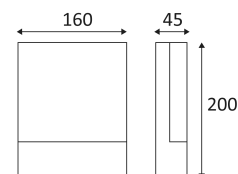

LUXI 45

- Wandarmatuur voor buitenverlichting.
- Lichtkap in opaal polycarbonaat.
- Niet dimbare omvormer geïntegreerd in het toestel.

Dit product bevat 42 lichtbron(nen energiezuinig F.

CODE	KLEUR	MATERIAAL	AC	LED	T° (K)	LED Lumen	System Lumen
OU20624	ANTRACIET	ALUMINIUM	AC 230V	6W	3000K	660 Lm	555 Lm
OU20630	WIT	ALUMINIUM	AC 230V	6W	3000K	660 Lm	555 Lm