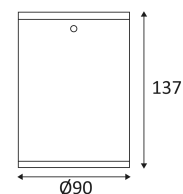

LUXI 390

- Plafonnier pour éclairage extérieur.
- Convertisseur non dimmable intégré dans l'appareil.

CODE	COULEUR	MATIÈRE	AC	LED	T° (K)	LED Lumen	System Lumen
OU10724	ANTHRACITE	FONTE D'ALUMINIUM	AC 230V	12W	3000K	850 Lm	586 Lm