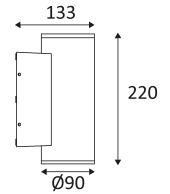

LUXI 290

- Wandarmatuur voor buitenverlichting.
- "Up&down"-verlichting.
- Niet dimbare omvormer geïntegreerd in het toestel.