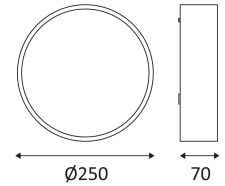

LUXI 250

- Wand- of plafondarmatuur voor buitenverlichting.
- Opaal polycarbonaat.
- Niet dimbare omvormer geïntegreerd in het toestel.