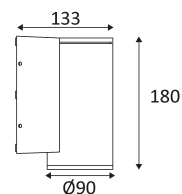

CODE	COULEUR	MATIÈRE	AC	LED	T° (K)	LED Lumen	System Lumen
OU10512	GRIS ARGENT	FONTE D'ALUMINIUM	AC 230V	12W	3000K	850 Lm	586 Lm

GRIS ARGENT

-  Montage sur un mur uniquement.
-  Montage sur un mur uniquement.
-  Usage extérieur.
-  Protection contre les poussières et contre les projections d'eau.
-  Protection contre une énergie de choc de 1 Joule.
-  Produit à isolation principale qui comporte des dispositifs reliant l'ensemble de ses parties métalliques accessibles au conducteur de protection.
-  Faisceau 65°.
-  Homologation CE.
-  Indice de rendu des couleurs >80.
-  "Durée de vie" des moteurs de lumière.
-  Risque photobiologique RG1
-  Testé à 650°.
-  Alimentation incluse.
-  Garantie 3 ans.
-  Courbe photométrique disponible sur le site web: www.indigo-lighting.com