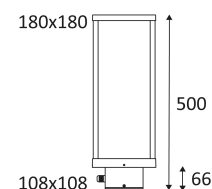

# LUXI 180

- Borne carrée pour éclairage extérieur.
- Peut être utilisé comme éclairage portatif grâce à la sortie de câble latérale.
- Convertisseur non dimmable intégré dans l'appareil.

Ce produit contient 1 source(s) lumineuse(s) d'efficacité énergétique F.