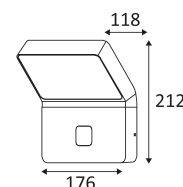

LUXI 175 SENSOR

- Wandarmatuur voor buitenverlichting.
- Met 120° HF-detector, regelbaar detectiebereik max. 8 m.
- Lichtkap in opaal polycarbonaat.
- Niet dimbare omvormer geïntegreerd in het toestel.

Dit product bevat 72 lichtbron(nen energiezuinig E.