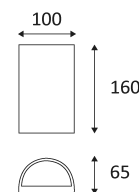

LUXI 160

- Wandarmatuur voor buitenverlichting.
- "Up&down"-verlichting.
- Niet dimbare omvormer geïntegreerd in het toestel.

Dit product bevat 2 lichtbron(nen) energiezuinig F.

CODE	KLEUR	MATERIAAL	AC	LED	T° (K)	LED Lumen	System Lumen
OU10312	ZILVER GRIJS	GEGOTEN ALUMINIUM	AC 230V	2x6W	3000K	2x450 Lm	2x342 Lm
OU10324	ANTRACIET	GEGOTEN ALUMINIUM	AC 230V	2x6W	3000K	2x450 Lm	2x342 Lm

Wandmontage alleen. Deze lamp verlicht 2 verschillende zones.

Buitengebruik.

IP 54 Bescherming tegen het stof en tegen de projecties van water.

IK 06 Bescherming tegen een impact-energie van 1 Joule.

Product met hoofdisolatie, met een apparaat dat alle metalen delen die toegankelijk zijn met de beschermingsleiding verbindt.

Lichtbundel 80°.

CE gekeurd.

CRI >80 Kleurweergave-index >80.

LED L70B50 50.000h LED-specificaties.

RG1 Fotobiologisch risico RG1

650° Getest bij 650°.

Voeding inbegrepen.

3 jaar garantie.

Fotometrische curve beschikbaar op de website: www.indigo-lighting.com

Driver vervangbaar door elektriciens.

LED vervangbaar door elektriciens.