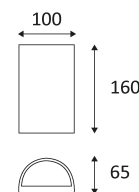

# LUXI 160

- Applique murale pour éclairage extérieur.
- Eclairage "up&down".
- Convertisseur non dimmable intégré dans l'appareil.

Ce produit contient 2 source(s) lumineuse(s) d'efficacité énergétique F.