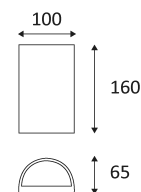

LUXI 160

- Wandleuchte für Außenbeleuchtung.
- Up- und Downlight.
- In der Leuchte integrierter nicht dimmbarer Konverter.

Dieses Produkt enthält 2 Lichtquelle(n) mit F energieeffizient.

CODE	FARBE	MATERIAL	AC	LED	T° (K)	LED Lumen	System Lumen
OU10312	SILBERGRAU	ALUMINIUMGUSS	AC 230V	2x6W	3000K	2x450 Lm	2x342 Lm
OU10324	ANTHRAZIT	ALUMINIUMGUSS	AC 230V	2x6W	3000K	2x450 Lm	2x342 Lm