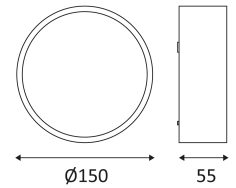

LUXI 150

- Wand- of plafondarmatuur voor buitenverlichting.
- Opaal polycarbonaat.
- Niet dimbare omvormer geïntegreerd in het toestel.

CODE	KLEUR	MATERIAAL	AC	LED	T° (K)	Nominal Lumen	System Lumen
OU20024	ANTRACIET	ALUMINIUM	AC 230V	6W	3000K	715 Lm	503 Lm
OU20030	WIT	ALUMINIUM	AC 230V	6W	3000K	715 Lm	503 Lm

ANTRACIET

WIT

Wand- of plafondmontage.

Buitengebruik.

Bescherming tegen het stof en tegen de projecties van water.

Weerstand : 1 Joule.

Product met hoofdisolatie, met een apparaat dat alle metalen delen die toegankelijk zijn met de beschermingsleiding verbindt.

Lichtbundel 105°.

CE gekeurd.

CRI > 80

LED-specificaties.

RG0.

Getest bij 650°.

Voeding inbegrepen.

3 jaar garantie.

Fotometrische curve beschikbaar op de website: www.indigo-lighting.com