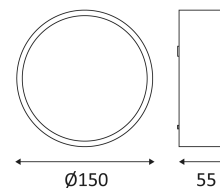

LUXI 150

- Wand- oder Deckenleuchte für Außenbeleuchtung.
- Opales Polycarbonat.
- In der Leuchte integrierter nicht dimmbarer Konverter.

CODE	FARBE	MATERIAL	AC	LED	T° (K)	Nominal Lumen	System Lumen
OU20024	ANTHRAZIT	ALUMINIUM	AC 230V	6W	3000K	715 Lm	503 Lm
OU20030	WEISS	ALUMINIUM	AC 230V	6W	3000K	715 Lm	503 Lm

ANTHRAZIT

WEISS

Nur für Wand- oder Deckenmontage.

Außengebrauch.

Gegen Staub geschützt. Und geschützt gegen Spritzwasser.

Widerstand : 1 Joule

Beleuchtung mit Hauptisolierung, mit einem Gerät welches alle seine Metallteile die zugänglich sind mit dem Schutzleiter verbindet.

Strahlwinkel 105°.

CE Genehmigung.

CRI>80

LED-Spezifikationen.

RG0.

Getestet bei 650°.

Stromversorgung einbegriffen.

3 Jahre Garantie.

Luxeinheit auf der Website verfügbar: www.indigo-lighting.com